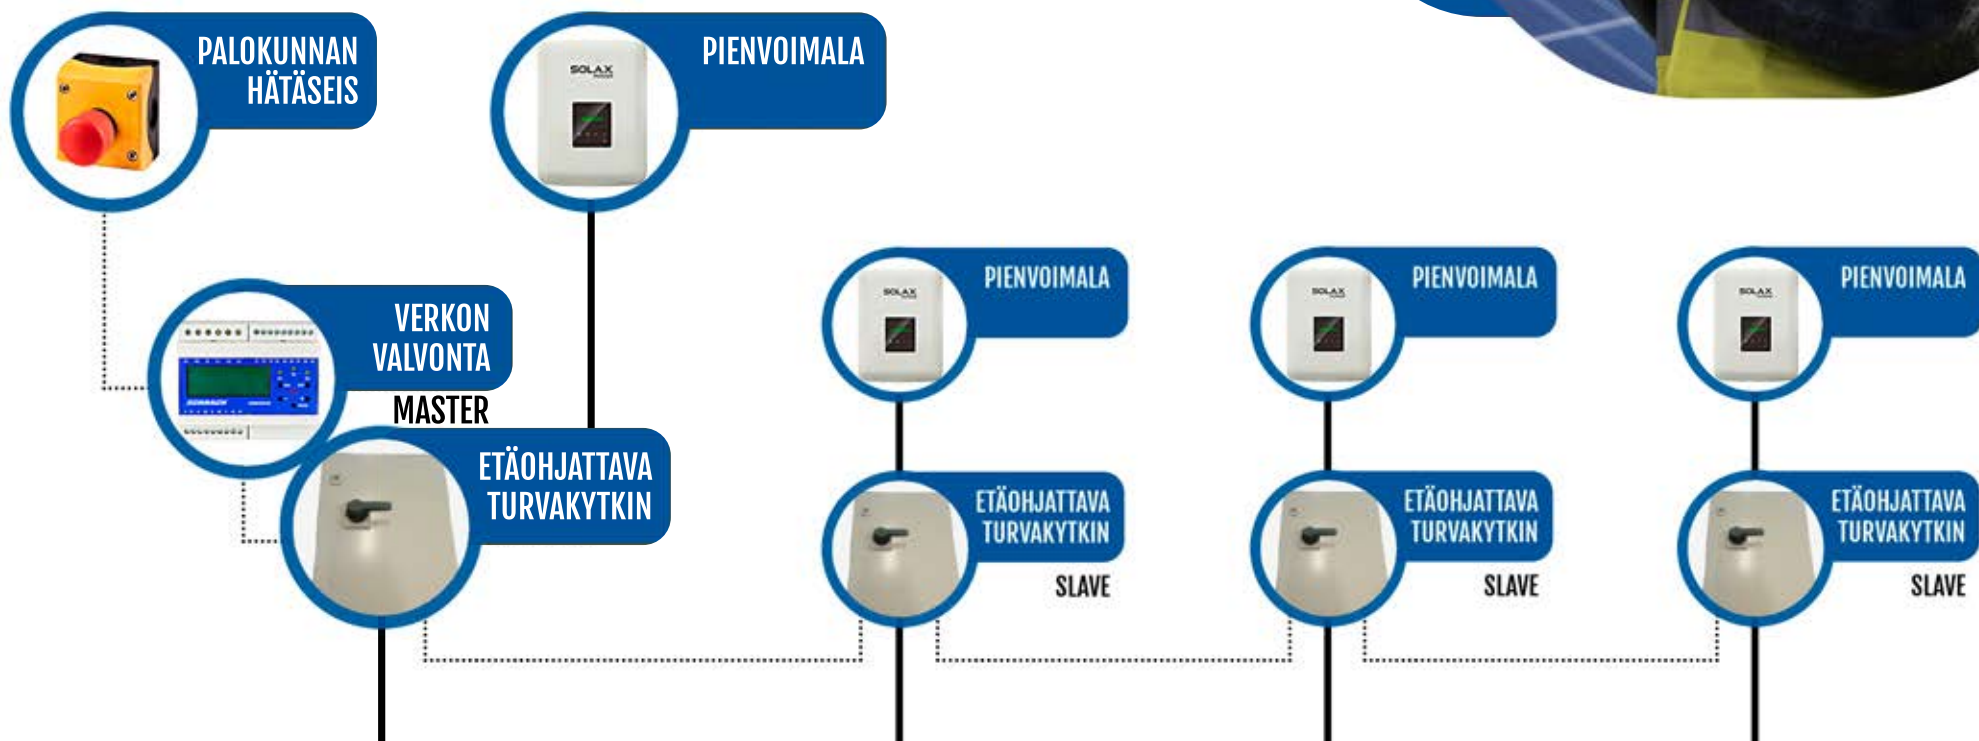

iSMO SWITCH™

intelligent Switch with Motorized Operation

on invertterikohtainen etäohjattava kytkin, joka toimii keskitetyn suojausten erotuslaitteena sekä lukittavana turvakytkimenä.

Standardin SFS-EN 50549-1:2019 mukainen verkonvalvontalaite on integroitu iSMO SWITCH™ Master -laitteeseen ja sen perään voidaan ketjuttaa kaikki iSMO SWITCH™ Slave -laitteet. Palokunnan hätäseis sekä muut tarvittavat etäkatkaisulaitteet kytketään iSMO SWITCH™ Master-laitteeseen.